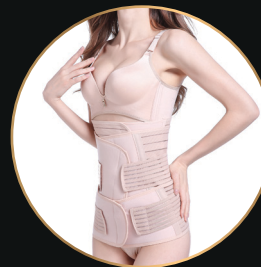

BODY Secret

Catálogo de Fajas | Nueva Colección 2019

Faja Post-Parto Reductora 3 Piezas

Características

- Cinturón para el estómago.
- Cinturón para el vientre
- Cinturón Pélvico. -Proporciona total compresión.
- Ideal para la recuperación post parto, brinda soporte lumbar, es transpirable, muy cómoda y fácil de usar.
- Se compone de tres piezas, las cuáles pueden ser usadas juntas o por separado.
- Diseño especial para evitar que la faja se enrolle.

Modelo 507

Disponible en Color

El Secreto
para ser más Bella