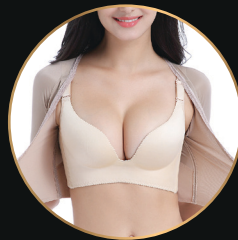

Catálogo de Fajas | Nueva Colección 2019